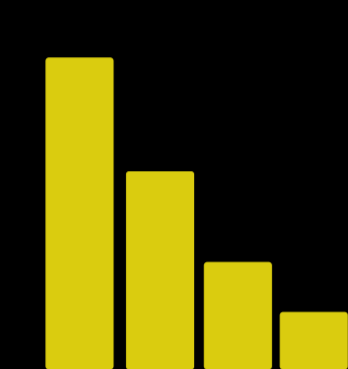

PERFORMANCE

Robustes, performantes et esthétiques, nos menuiseries en PVC garanties 20 ans, s'adaptent à toutes vos envies ! Coulissant déboitant, soufflet ou châssis fixe, choisir la gamme PERFORM, c'est l'assurance d'acquérir une menuiserie durable.